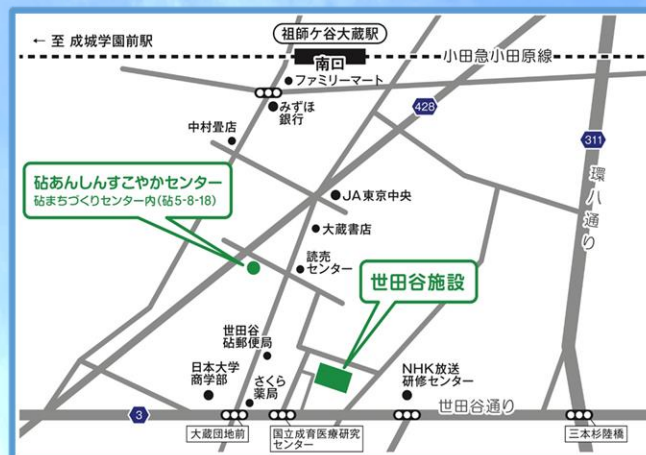

友愛青空マルシェ

「マルシェ (Marche)」とはフランス語で“市場”

“一歩前に進む”という意味もあります。

フランスでは食料品に限らず、アート作品や雑貨などが並ぶ生活に密着した楽しい市場の事です。

共に生きる

開催予定日(春) 4月3日(木)・5月1日(木)・6月5日(木)

第1木曜日 11:00~12:00

会場：友愛十字会中庭 (砧3-9-11) ※雨天決行 荒天中止

地域の福祉施設の方々が
新鮮野菜や焼立てパン、手作り品などの販売で
「笑顔の交流を深めていただく場」として
地域の皆さまと育てていきたいと考えています。

【ご出店者 (実績・敬称略)】

泉会「コイノニアかみきた」

せたがや檜の木会「わくわく祖師谷」

世田谷区立「砧工房」

友愛十字会「みなとワークアクティ」

★地元の方の手作り作品も販売予定です

社会福祉法人 友愛十字会

お問合せ先 地域連携委員会 03(3416)3164

友愛青空マルシェ

商品購入補助券

100円

4月3日限り

友愛青空マルシェ

商品購入補助券

100円