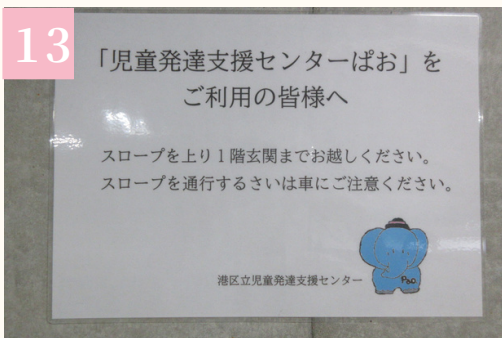

6 めじるし  
「ぱおぞう」のマークが目印  
です

7 くるま はい  
車はこちらから入ってください

8 ちじょう だいぶん ちゅうしゃじょう  
地上に3台分の駐車場があり  
ます

9  
ちか ちゅうしゃじょう  
地下にも駐車場があります

10  
ち かちゅうしゃじょう  
地下駐車場

11  
「ばおぞう」のマークが  
めじるし  
目印です

12  
ちか だいぶん ちゅうしゃじょう  
地下にも3台分の駐車場があ  
ります

13  
ちか  
地下のエレベーターではなく  
スロープから上がってきてく  
ださい

14  
いりぐち  
入口が2つあります  
ひだりがわ とびら  
ばおは左側の扉です

15  
お  
インターホンを押してください

16  
じどう ひら  
1つめのドアは自動で開きま  
す

17 お ば の もの  
ベビーカー置き場、飲み物の  
じどうはんばいき かさた  
自動販売機、傘立てがあります